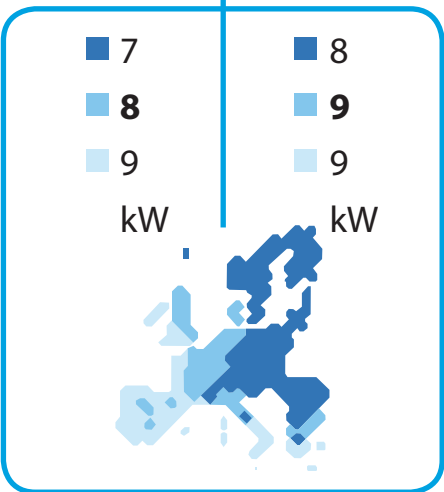

## Prima 10 GT

55°C

35°C

**A++**

**A+++**

2019

811/2013